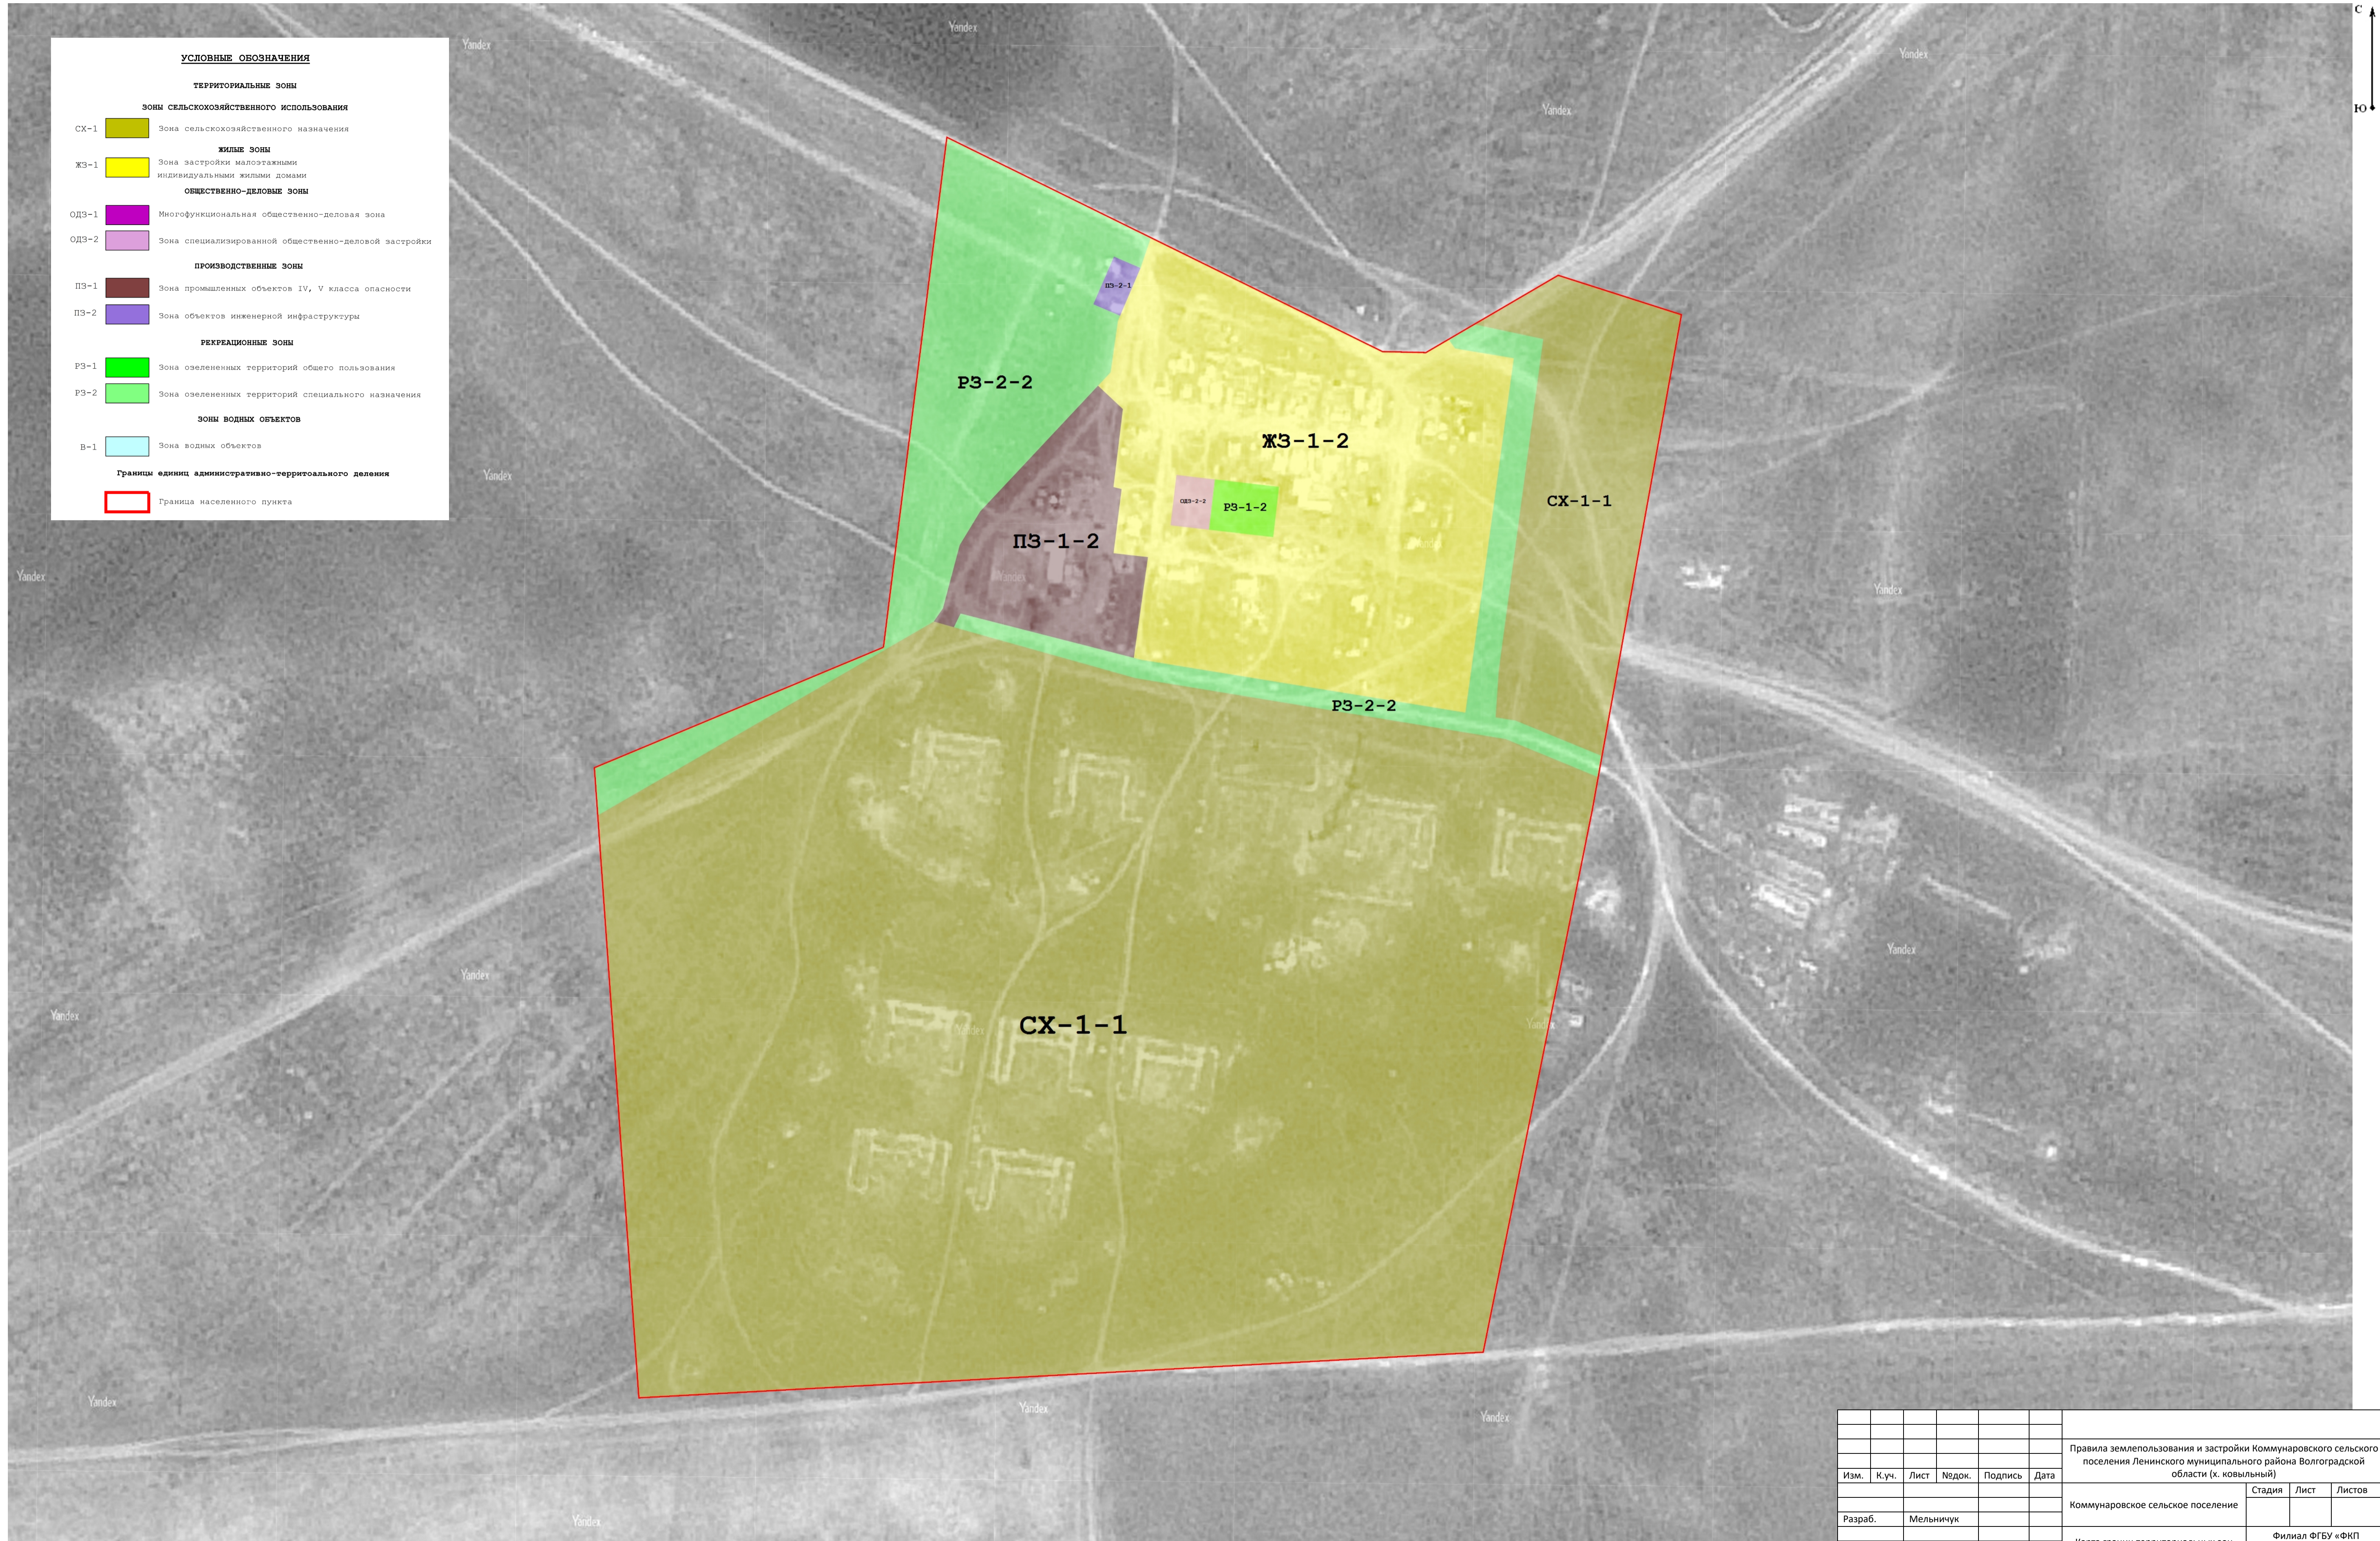

**ПРАВИЛА ЗЕМЛЕПОЛЬЗОВАНИЯ И ЗАСТРОЙКИ
КОММУНАРОВСКОГО СЕЛЬСКОГО ПОСЕЛЕНИЯ ЛЕНИНСКОГО МУНИЦИПАЛЬНОГО РАЙОНА
ВОЛГОГРАДСКОЙ ОБЛАСТИ (Х. КОВЫЛЬНЫЙ)**

УСЛОВНЫЕ ОБОЗНАЧЕНИЯ

ТЕРРИТОРИАЛЬНЫЕ ЗОНЫ

Зоны сельскохозяйственного использования

СХ-1 Зона сельскохозяйственного назначения

Жилые зоны

ЖЗ-1 Зона застройки малоэтажными индивидуальными жилыми домами

Общественно-деловые зоны

ОДЗ-1 Многофункциональная общественно-деловая зона

ОДЗ-2 Зона специализированной общественно-деловой застройки

Производственные зоны

ПЗ-1 Зона промышленных объектов IV, V класса опасности

ПЗ-2 Зона объектов инженерной инфраструктуры

Рекреационные зоны

РЗ-1 Зона озелененных территорий общего пользования

РЗ-2 Зона озелененных территорий специального назначения

Зоны водных объектов

В-1 Зона водных объектов

Границы единиц административно-территориального деления

Граница населенного пункта

						Правила землепользования и застройки Коммунарковского сельского поселения Ленинского муниципального района Волгоградской области (х. Ковыльный)		
Изм.	Куч.	Лист	Недок.	Подпись	Дата	Коммунарковское сельское поселение		
						Стадия	Лист	Листов
Разраб.	Мельничук					Карта границ территориальных зон М 1:2 500		
						Филиал ФГБУ «ФКП Росреестра» по Волгоградской области		